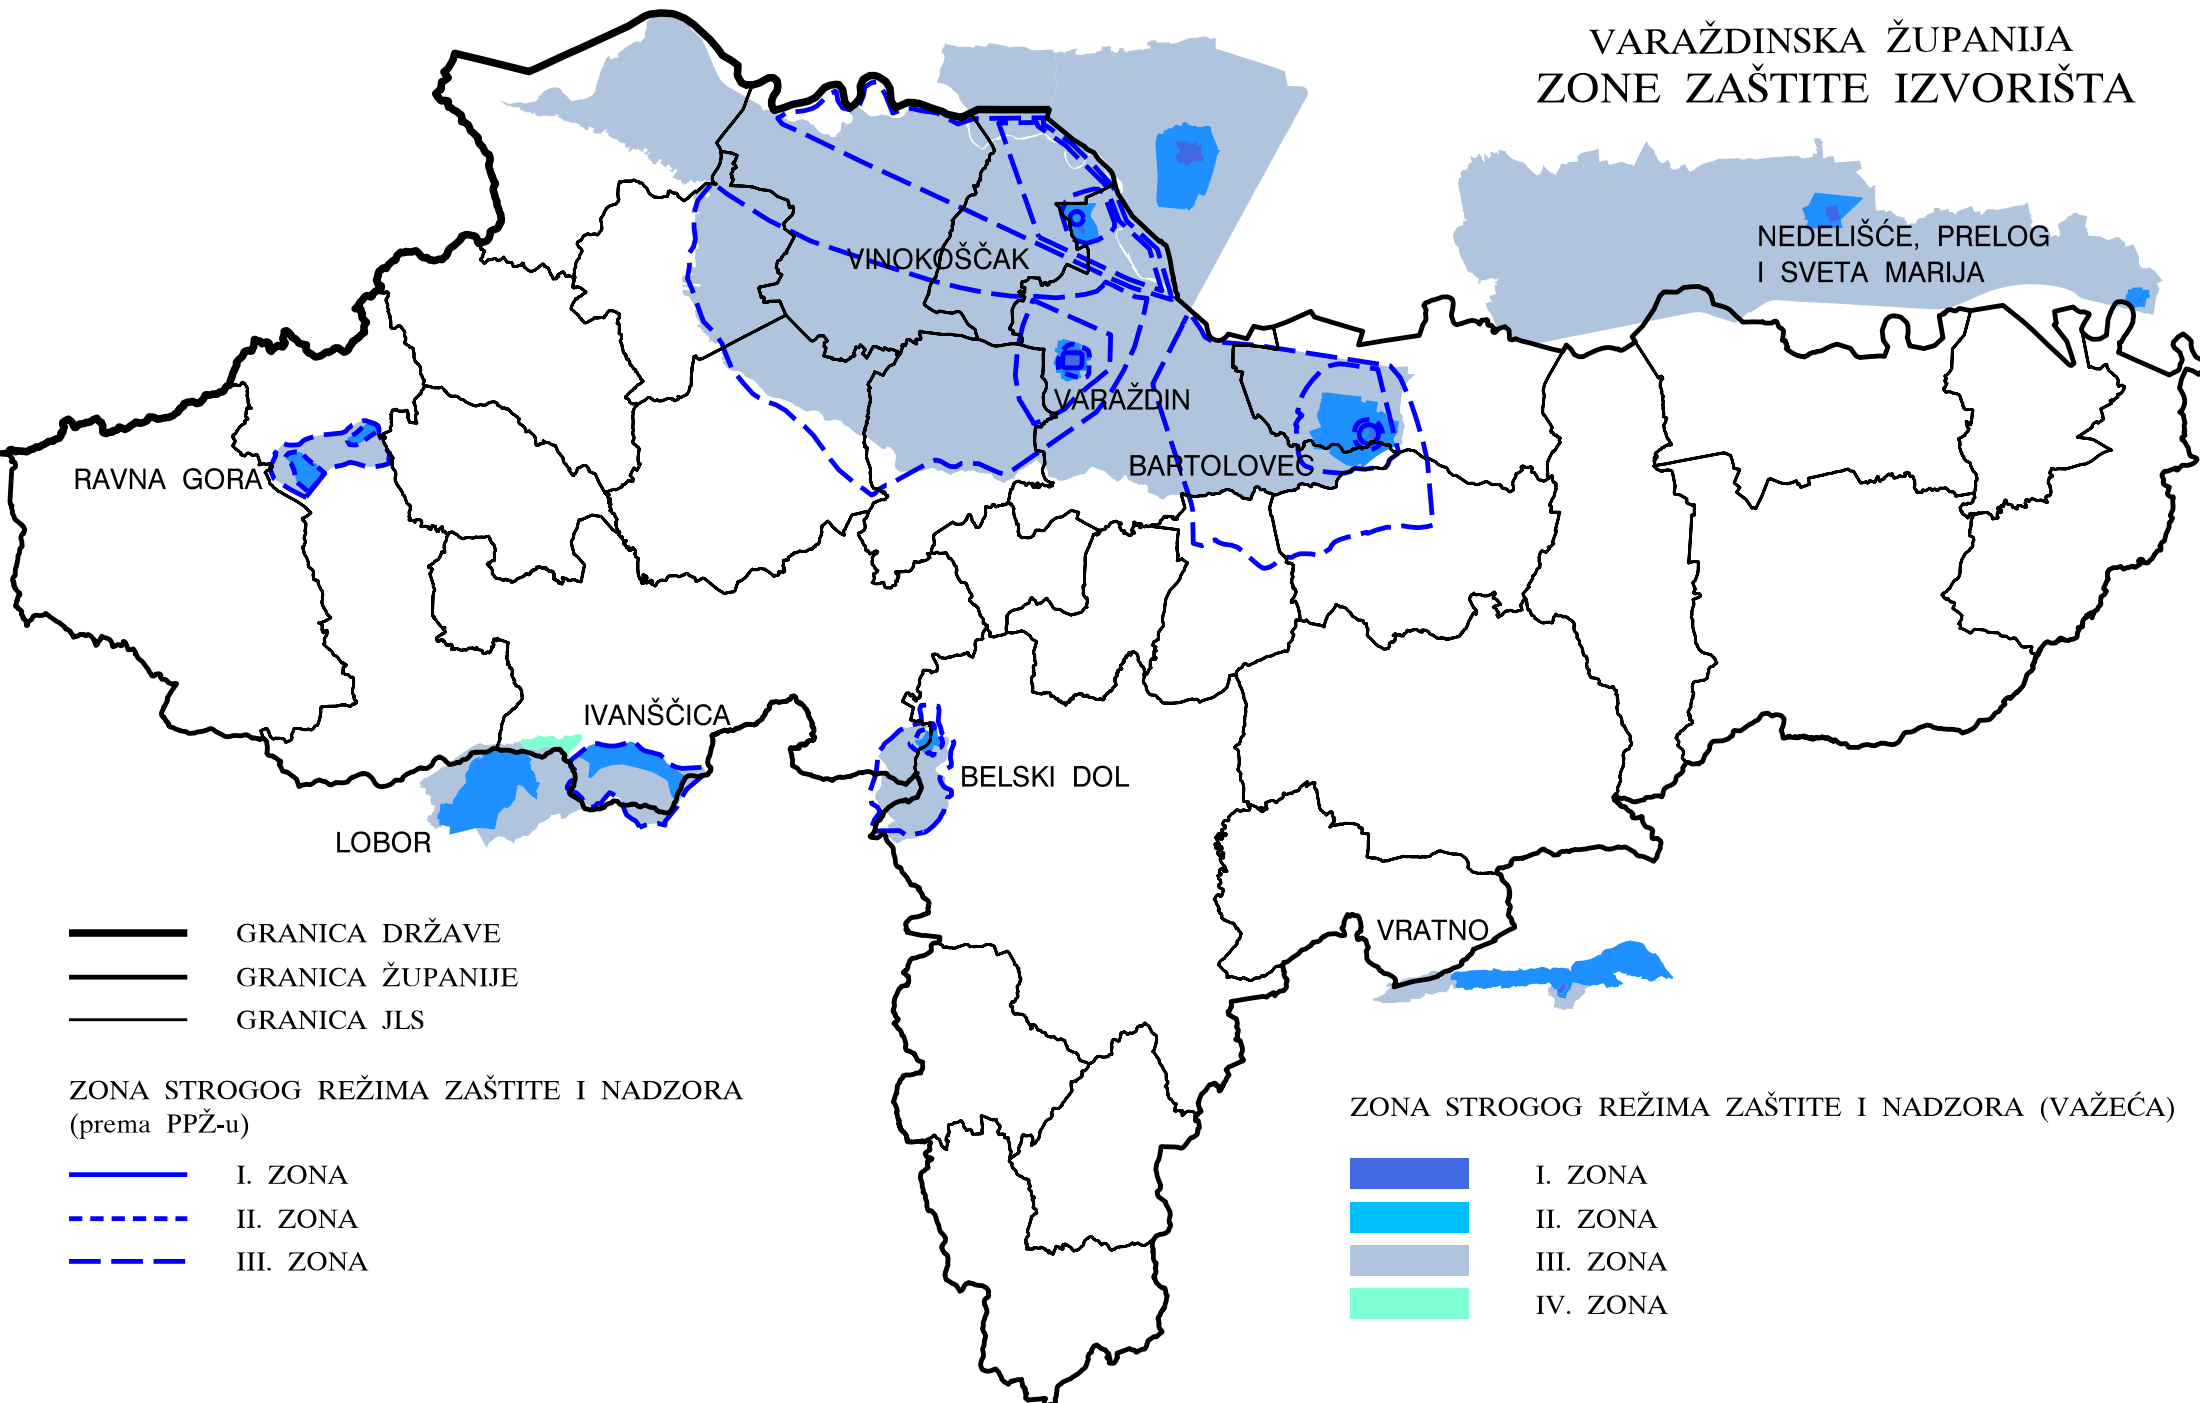

VARAŽDINSKA ŽUPANIJA ZONE ZAŠTITE IZVORIŠTA

- GRANICA DRŽAVE
- GRANICA ŽUPANIJE
- GRANICA JLS

ZONA STROGOG REŽIMA ZAŠTITE I NADZORA (prema PPŽ-u)

- I. ZONA
- - - II. ZONA
- · - · III. ZONA

ZONA STROGOG REŽIMA ZAŠTITE I NADZORA (VAŽEĆA)

- I. ZONA
- II. ZONA
- III. ZONA
- IV. ZONA