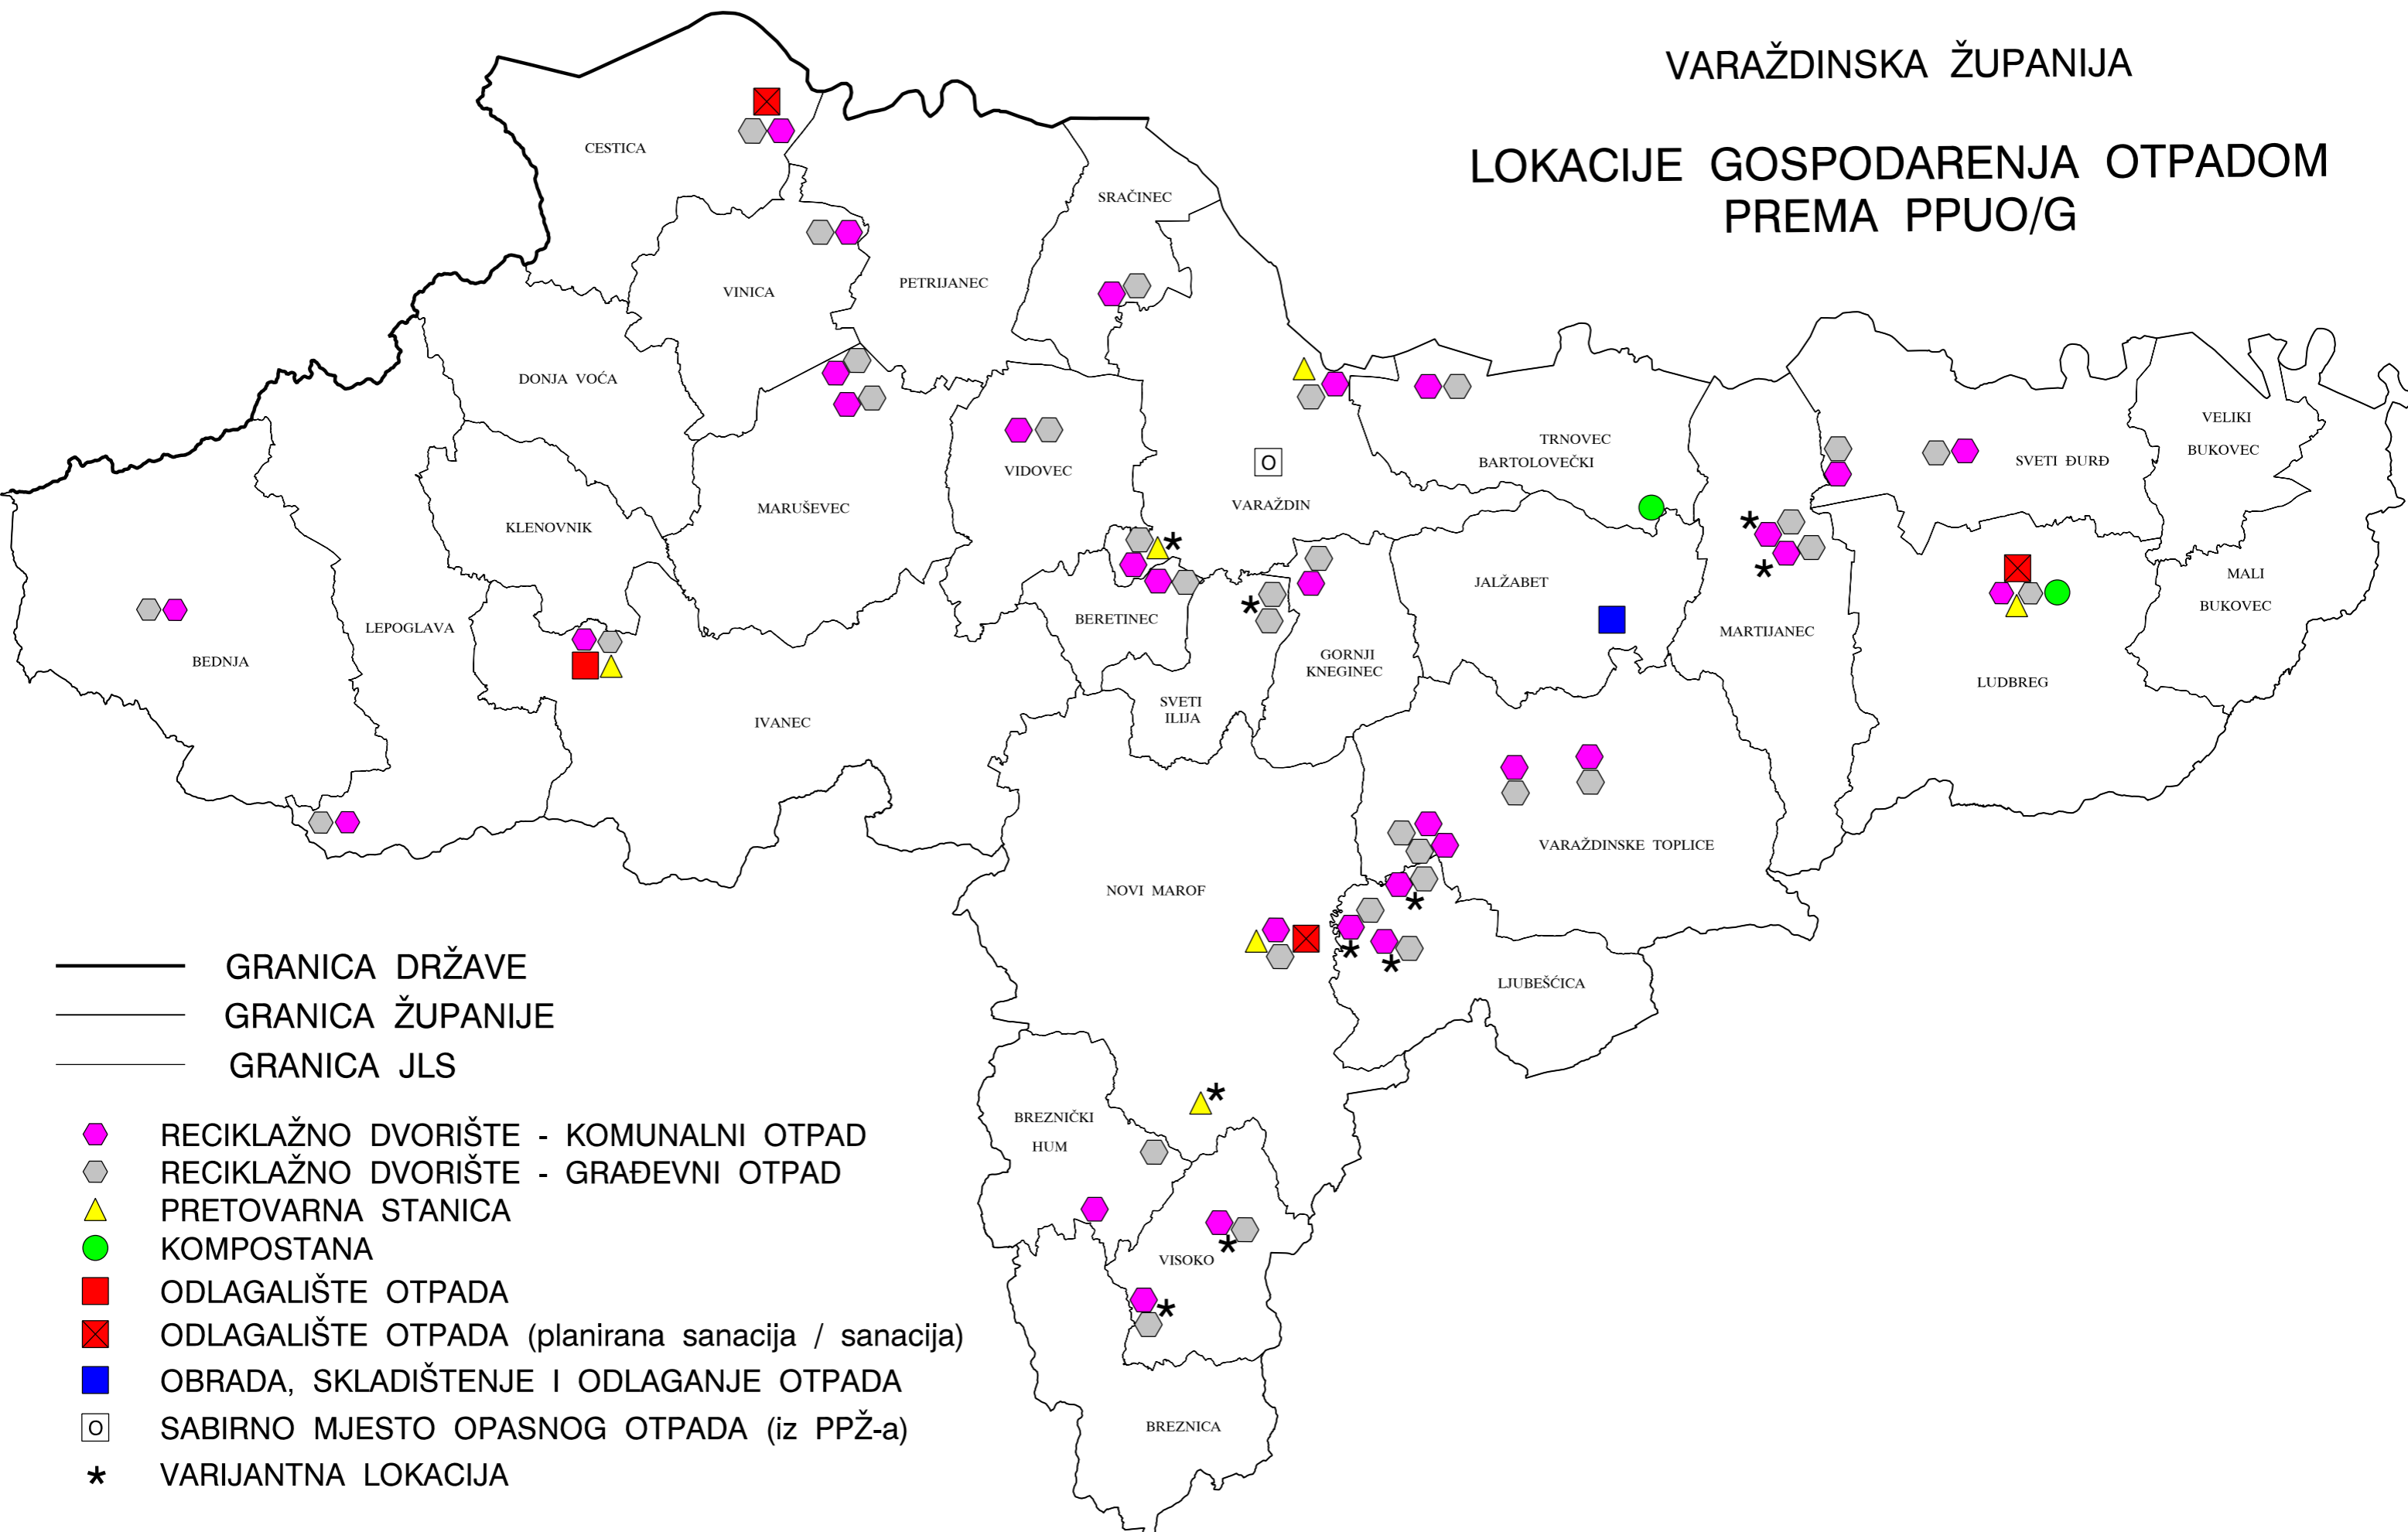

VARAŽDINSKA ŽUPANIJA

LOKACIJE GOSPODARENJA OTPADOM PREMA PPUO/G

- GRANICA DRŽAVE
- GRANICA ŽUPANIJE
- GRANICA JLS

- ◆ RECIKLAŽNO DVORIŠTE - KOMUNALNI OTPAD
- ◊ RECIKLAŽNO DVORIŠTE - GRAĐEVNI OTPAD
- ▲ PRETOVARNA STANICA
- KOMPOSTANA
- ODLAGALIŠTE OTPADA
- ⊠ ODLAGALIŠTE OTPADA (planirana sanacija / sanacija)
- OBRADA, SKLADIŠTENJE I ODLAGANJE OTPADA
- SABIRNO MJESTO OPASNOG OTPADA (iz PPŽ-a)
- * VARIJANTNA LOKACIJA